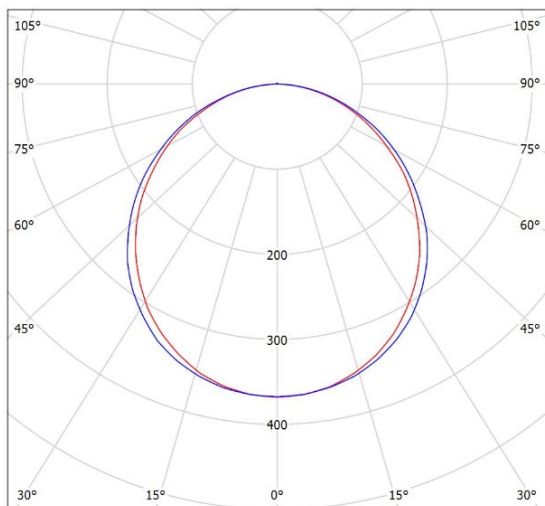

Гарантия

3 года

Кривая силы света

Данные для заказа

Размеры упаковки (ДхШхВ)	Кол-во в упаковке	Объем	Вес брутто
395x1295x19 мм	1 шт.	0,0097 м ³	2,2 кг

Технические данные

Масса не более	2,2 кг
Габаритные размеры	295x1195x9 мм
Диапазон рабочей температуры	от -30 до +40 °С
Степень защиты корпуса	IP40 ГОСТ 14254-2015
Цвет рамки на выбор	Серебро